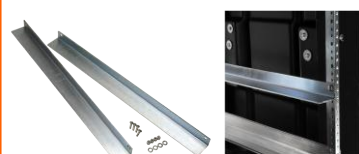

[Accesorios]

3SKB-SA
- Shock Absorber Kit

3SKB-SLP
- Shipping Label Plat

3SKB-SR20
- 20" Support Rails

Juego de 8 amortiguadores adicionales con un rango de carga capaz de 40 a 150 libras (18 kg a 68 kg)

Placa de aluminio se puede añadir al exterior, es para adherir las etiquetas de envío o el marcado de los productos para el inventario. La etiqueta mide 12" x 7".
* El kit para su instalación está completo.

Carriles de acero para soportar peso extra.
Los rieles adicionales están hechos de acero galvanizado para soportar peso adicional para racks de choque de 20" solamente.

[México D.F] 55.8851.8726 - 55.8851.8725
[Querétaro] 442.234.1610 - 442.234.1338
www.harderback.com