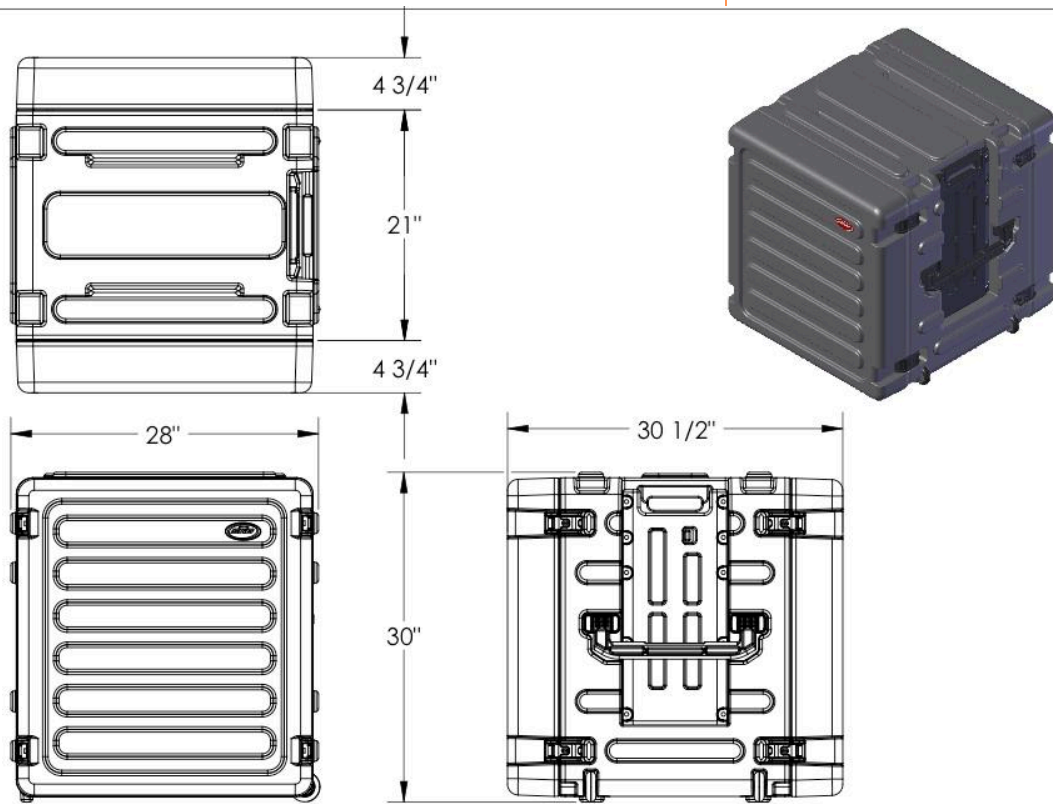

[Especificaciones]

Profundidad del Rack: 20" (50.80cm)
Interior Anchura: 19" (48.26cm)
Interior Altura: 21" (53.34cm)
Tipo de riel: 10/32" Roscado

Profundidad de la Tapa:	
Frontal	Trasera
(2.25")	(2.25")
(5.7cm)	(5.7cm)

Bolsillo de 20" x 10" x 3" que une a las tapas de la caja (viene con instructivo).

Bolsillo de 20" x 15.5" x 3" que une a las tapas de la caja (viene con instructivo)

Bolsa de accesorios con compartimentos 12" x 9.5" x 3.5" (viene con instructivo).

[Draw]

3SKB-R12U20W

Case Series:	20" Shock Rack	Dimensions (for reference only)			
		Length	Width	Overall	Base / Lid
Case part#	3SKB-R12U20W				
		left to right	front to back	height	height
Weight:		Exterior	28"	30 1/2"	30"
		Inerior	19"	20"	12U